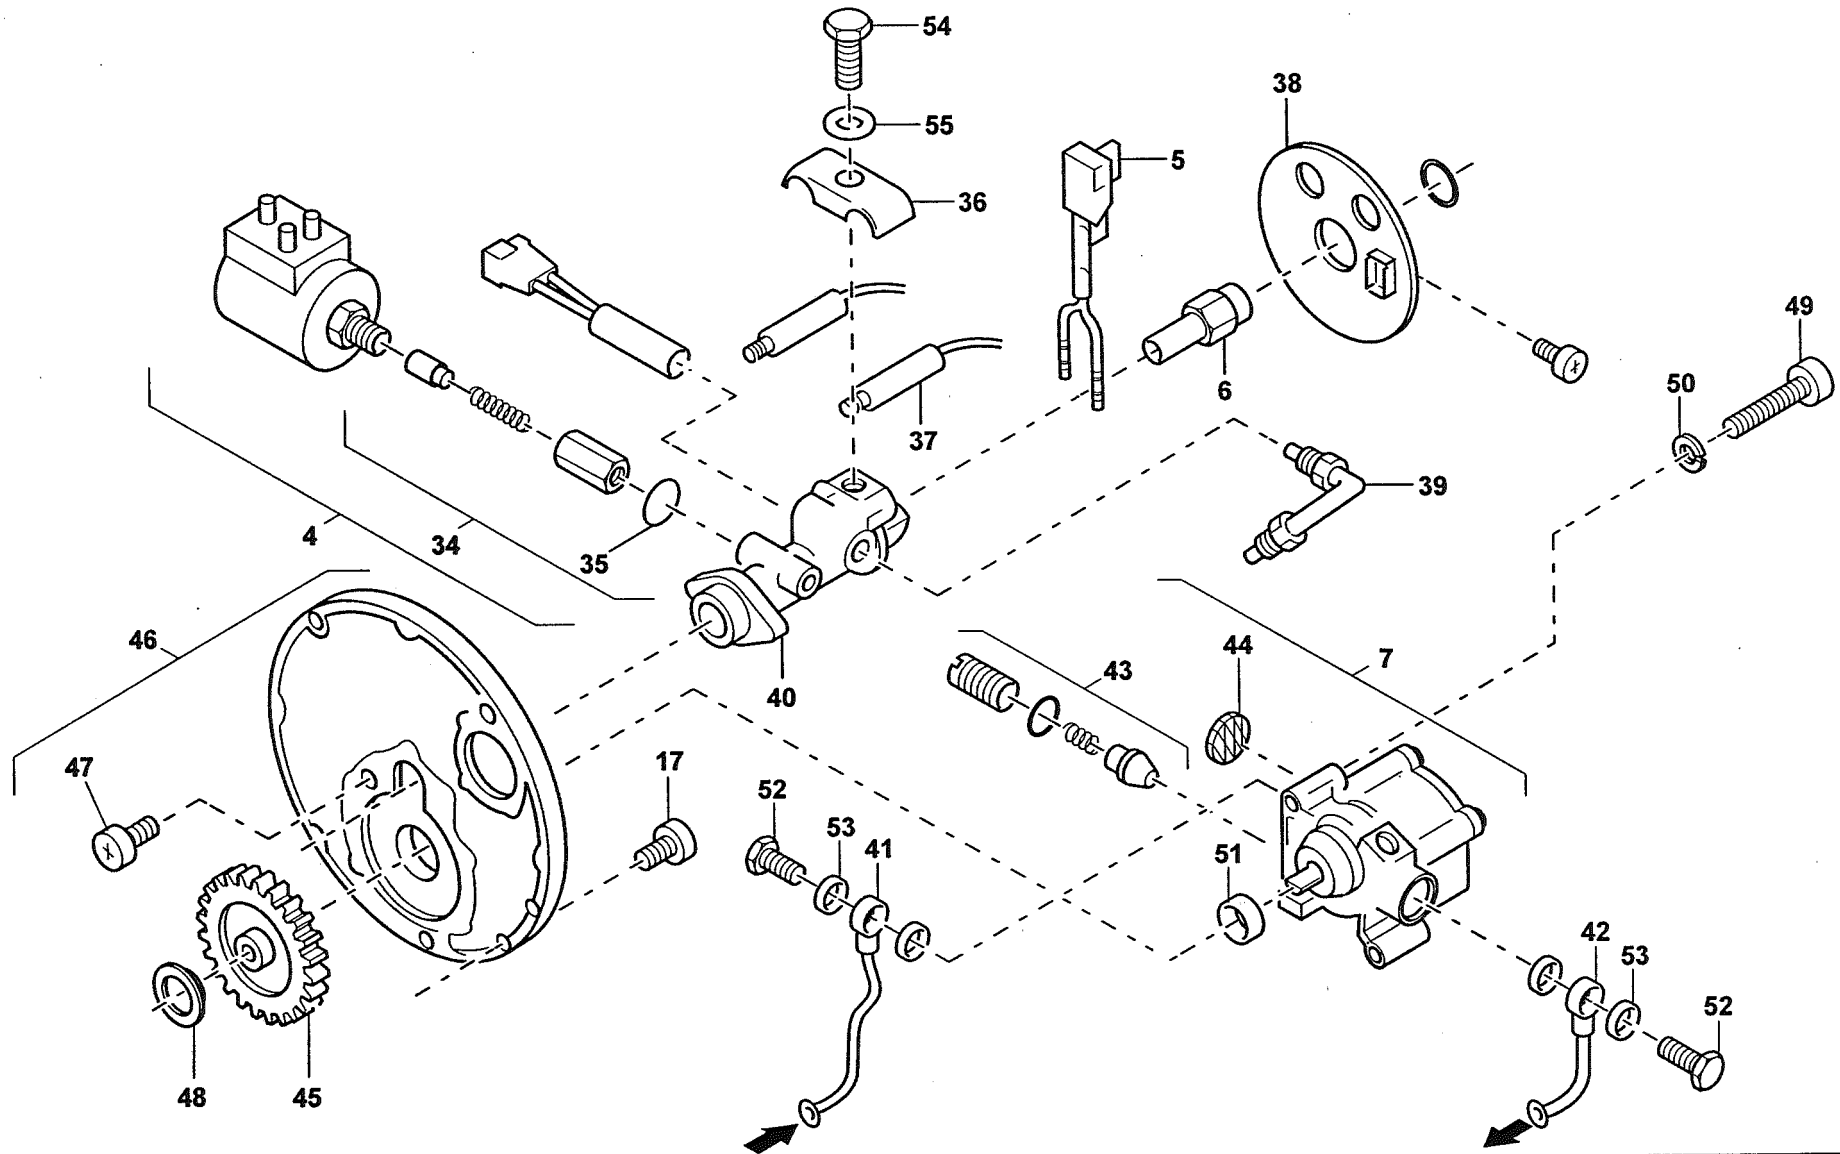

WASSERHEIZGERAET
WATER HEATER

BILDTAFEL
PICTORIAL DISPLAY

06.98

2253301-ETL C

1/3

GMK 5180
BE 752
G 291

WASSERHEIZGERAET
WATER HEATER

BILDТАFЕL
PICTORIAL DISPLAY

GMK 5180
BE 752
G 291

06.98

2253301-ETL C

2/3